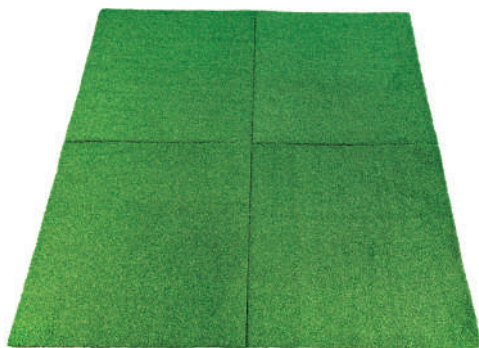

cod. PANT-36

I - Rivestimento per pavimentazioni componibili e removibili 20 mm - 100x100 cm - doppio strato erba sintetica 16 mm superiore / gomma riciclata nera grana fine 10 mm inferiore

EN - Interlocking and removable flooring 20 mm - 100x100 cm - double layer upper artificial turf 16 mm / lower black recycled rubber fine grained 10 mm

4 x cod. PANT-36