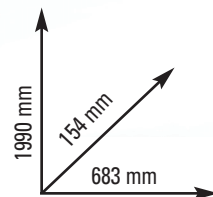

PRX2700

cod. PRX-2700

**MUSCOLI COINVOLTI
MUSCLE GROUPS**

■ Full body

STRENGTH - STATIONS - BACK - LEGS

PACCO PESI in acciaio 30 kg selezionabile su 12 livelli
Carter di protezione integrale con superficie a specchio
RATIO: 1:1
DIMENSIONI PRODOTTO: 683x154x1990 mm
PESO: 80 kg
CLASSE D'UTILIZZO PROFESSIONALE (EN20957-1 / EN957-2 classe S)

STEEL WEIGHT STACK 30kg selectable on 12-level
Full protection cage with mirror surface
RATIO: 1:1
SET UP SIZE: 683x154x1990 mm
WEIGHT: 80 kg
COMMERCIAL USE (EN20957-1 / EN957-2 class S)

- Struttura facile da montare e fissare al muro SUPER SLIM 15,4 cm di profondità
- Verniciatura doppia a polveri epossidiche, antigraffio
- Sistema di carrucole in alluminio anodizzato montate su cuscinetti a sfera HIGH PERFORMANCE. Cavi in acciaio rivestiti in PU ø 4.8 mm
- Dotazione: coppia maniglie pulley
- Structure easy assembly and wall mounting SUPER SLIM 15,4 cm deep
- Painting double heavy duty powder coating painting, scratch-resistant
- Pulleys system aluminium pulleys with ball bearings HIGH PERFORMANCE. Woven cables system ø 4.8 mm - PU coated
- Equipment: 2 pulley handles