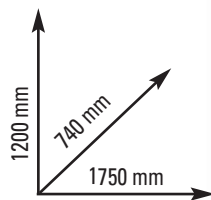

## TFK590

COD. TFK-590

EVERFIT

**MOTORE** 2,5/3,5 (Peak) HP DC

**VELOCITÀ** 1 - 18,0 Km/h con incremento di 0,1 km/h

**PIANO DI CORSA** 470 x 1400 mm - spessore 1,6 mm

**SISTEMA AMMORTIZZANTE** 8 elastomeri

**MOTOR** 2,5/3,5 (Peak) HP DC

**SPEED** 1 - 18,0 Km/h with 0,1 km/h increasin

**RUNNING BOARD** 470 x 1400 mm - thickness 1,6 mm

**SHOCK ABSORPTION SYSTEM** 8 cushions

**INCLINE** 12% with 15-level motor incline

- Peso max utilizzatore: 120 kg
- Diametro rulli: anteriore ø46 mm - posteriore ø42 mm
- Struttura: pre-assemblato 80% - nr. 2 ruote di trasporto
- Dimensioni: 1750x740x1200 mm
- Dimensioni chiuso: 1200x740x1440 mm
- Dimensioni imballo: 1790x765x295 mm
- Peso netto/lordo: 60,8/70 kg
- Certificazioni: CE-ROHS-EN957

- Max user weight: 120 kg
- Rollers size: front ø46 mm - rear ø42 mm
- Frame: pre-assembled 80%, nr. 2 moving wheels
- Dimensions: 1750x740x1200 mm
- Folded size: 1200x740x1440 mm
- Packing size: 1790x765x295 mm
- Weight/ Gross weight: 60,8/70 kg
- Compliances: CE-ROHS-EN957