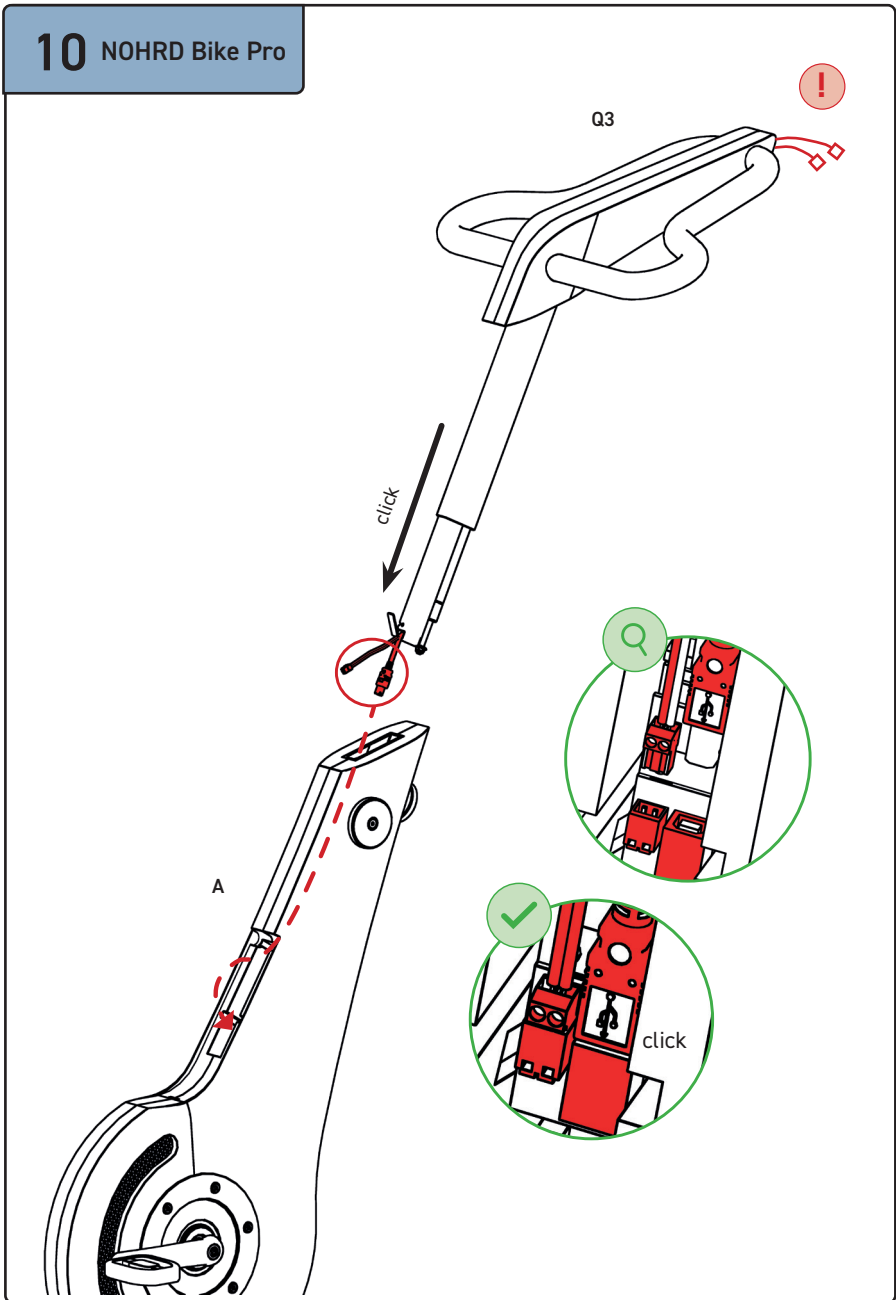

NOHRD

NOHRD Bike / V2 / Pro

Aufbau- und Bedienungsanleitung
Assembly and User Manual

NB0126

1x  max. 45 Min.

Serial-No.

NOHRD Bike + NOHRD Bike V2

Dimensions
117 x 113 x 60 cm

14 NOHRD Bike V2

8 NOHRD Bike Pro

9 NOHRD Bike Pro

10 NOHRD Bike Pro

11 NOHRD Bike Pro

12 NOHRD Bike Pro

13 NOHRD Bike Pro

14 NOHRD Bike Pro