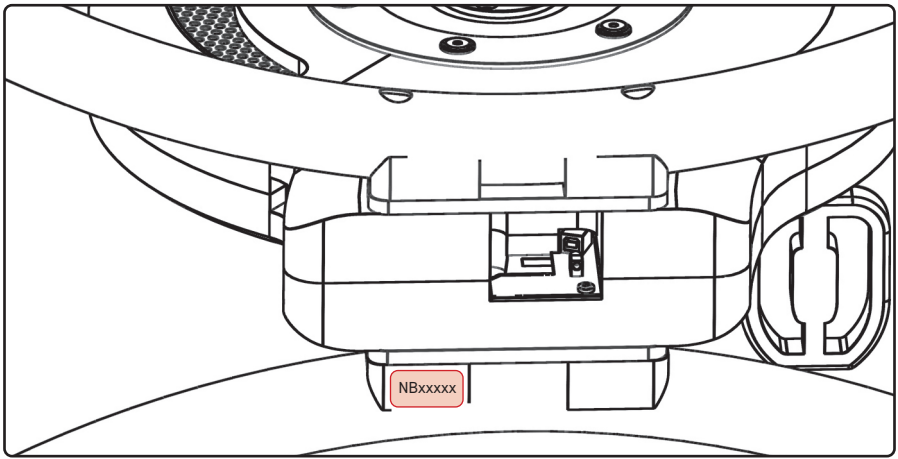

NOHRD

NOHRD Bike / V2 / Pro

Aufbau- und Bedienungsanleitung
Assembly and User Manual

NB0126

1x  max. 45 Min.

Serial-No.

NOHRD Bike + NOHRD Bike V2

Dimensions
117 x 113 x 60 cm

Weight
60 kg

Max. User Weight
200 kg

Packages
2

NOHRD Bike Pro

Dimensions
153 x 113 x 60 cm

Weight
62 kg

Max. User Weight
200 kg

Packages
3