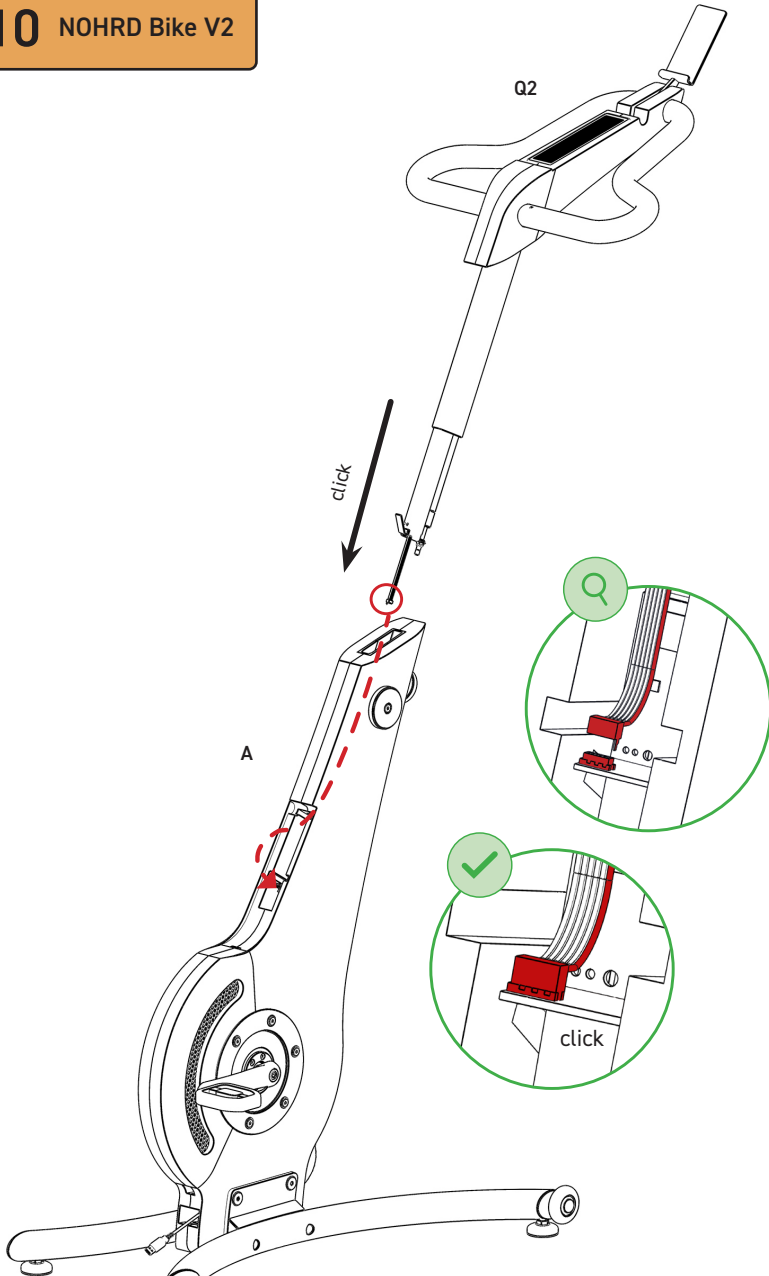

NOHRD

NOHRD Bike / V2 / Pro

Aufbau- und Bedienungsanleitung
Assembly and User Manual

NB0126

1x  max. 45 Min.

Serial-No.

NOHRD Bike + NOHRD Bike V2

Dimensions
117 x 113 x 60 cm

1x 90722

NOHRD Bike

NOHRD Bike V2

NOHRD Bike Pro

10 NOHRD Bike V2

11 NOHRD Bike V2

12 NOHRD Bike V2

13 NOHRD Bike V2